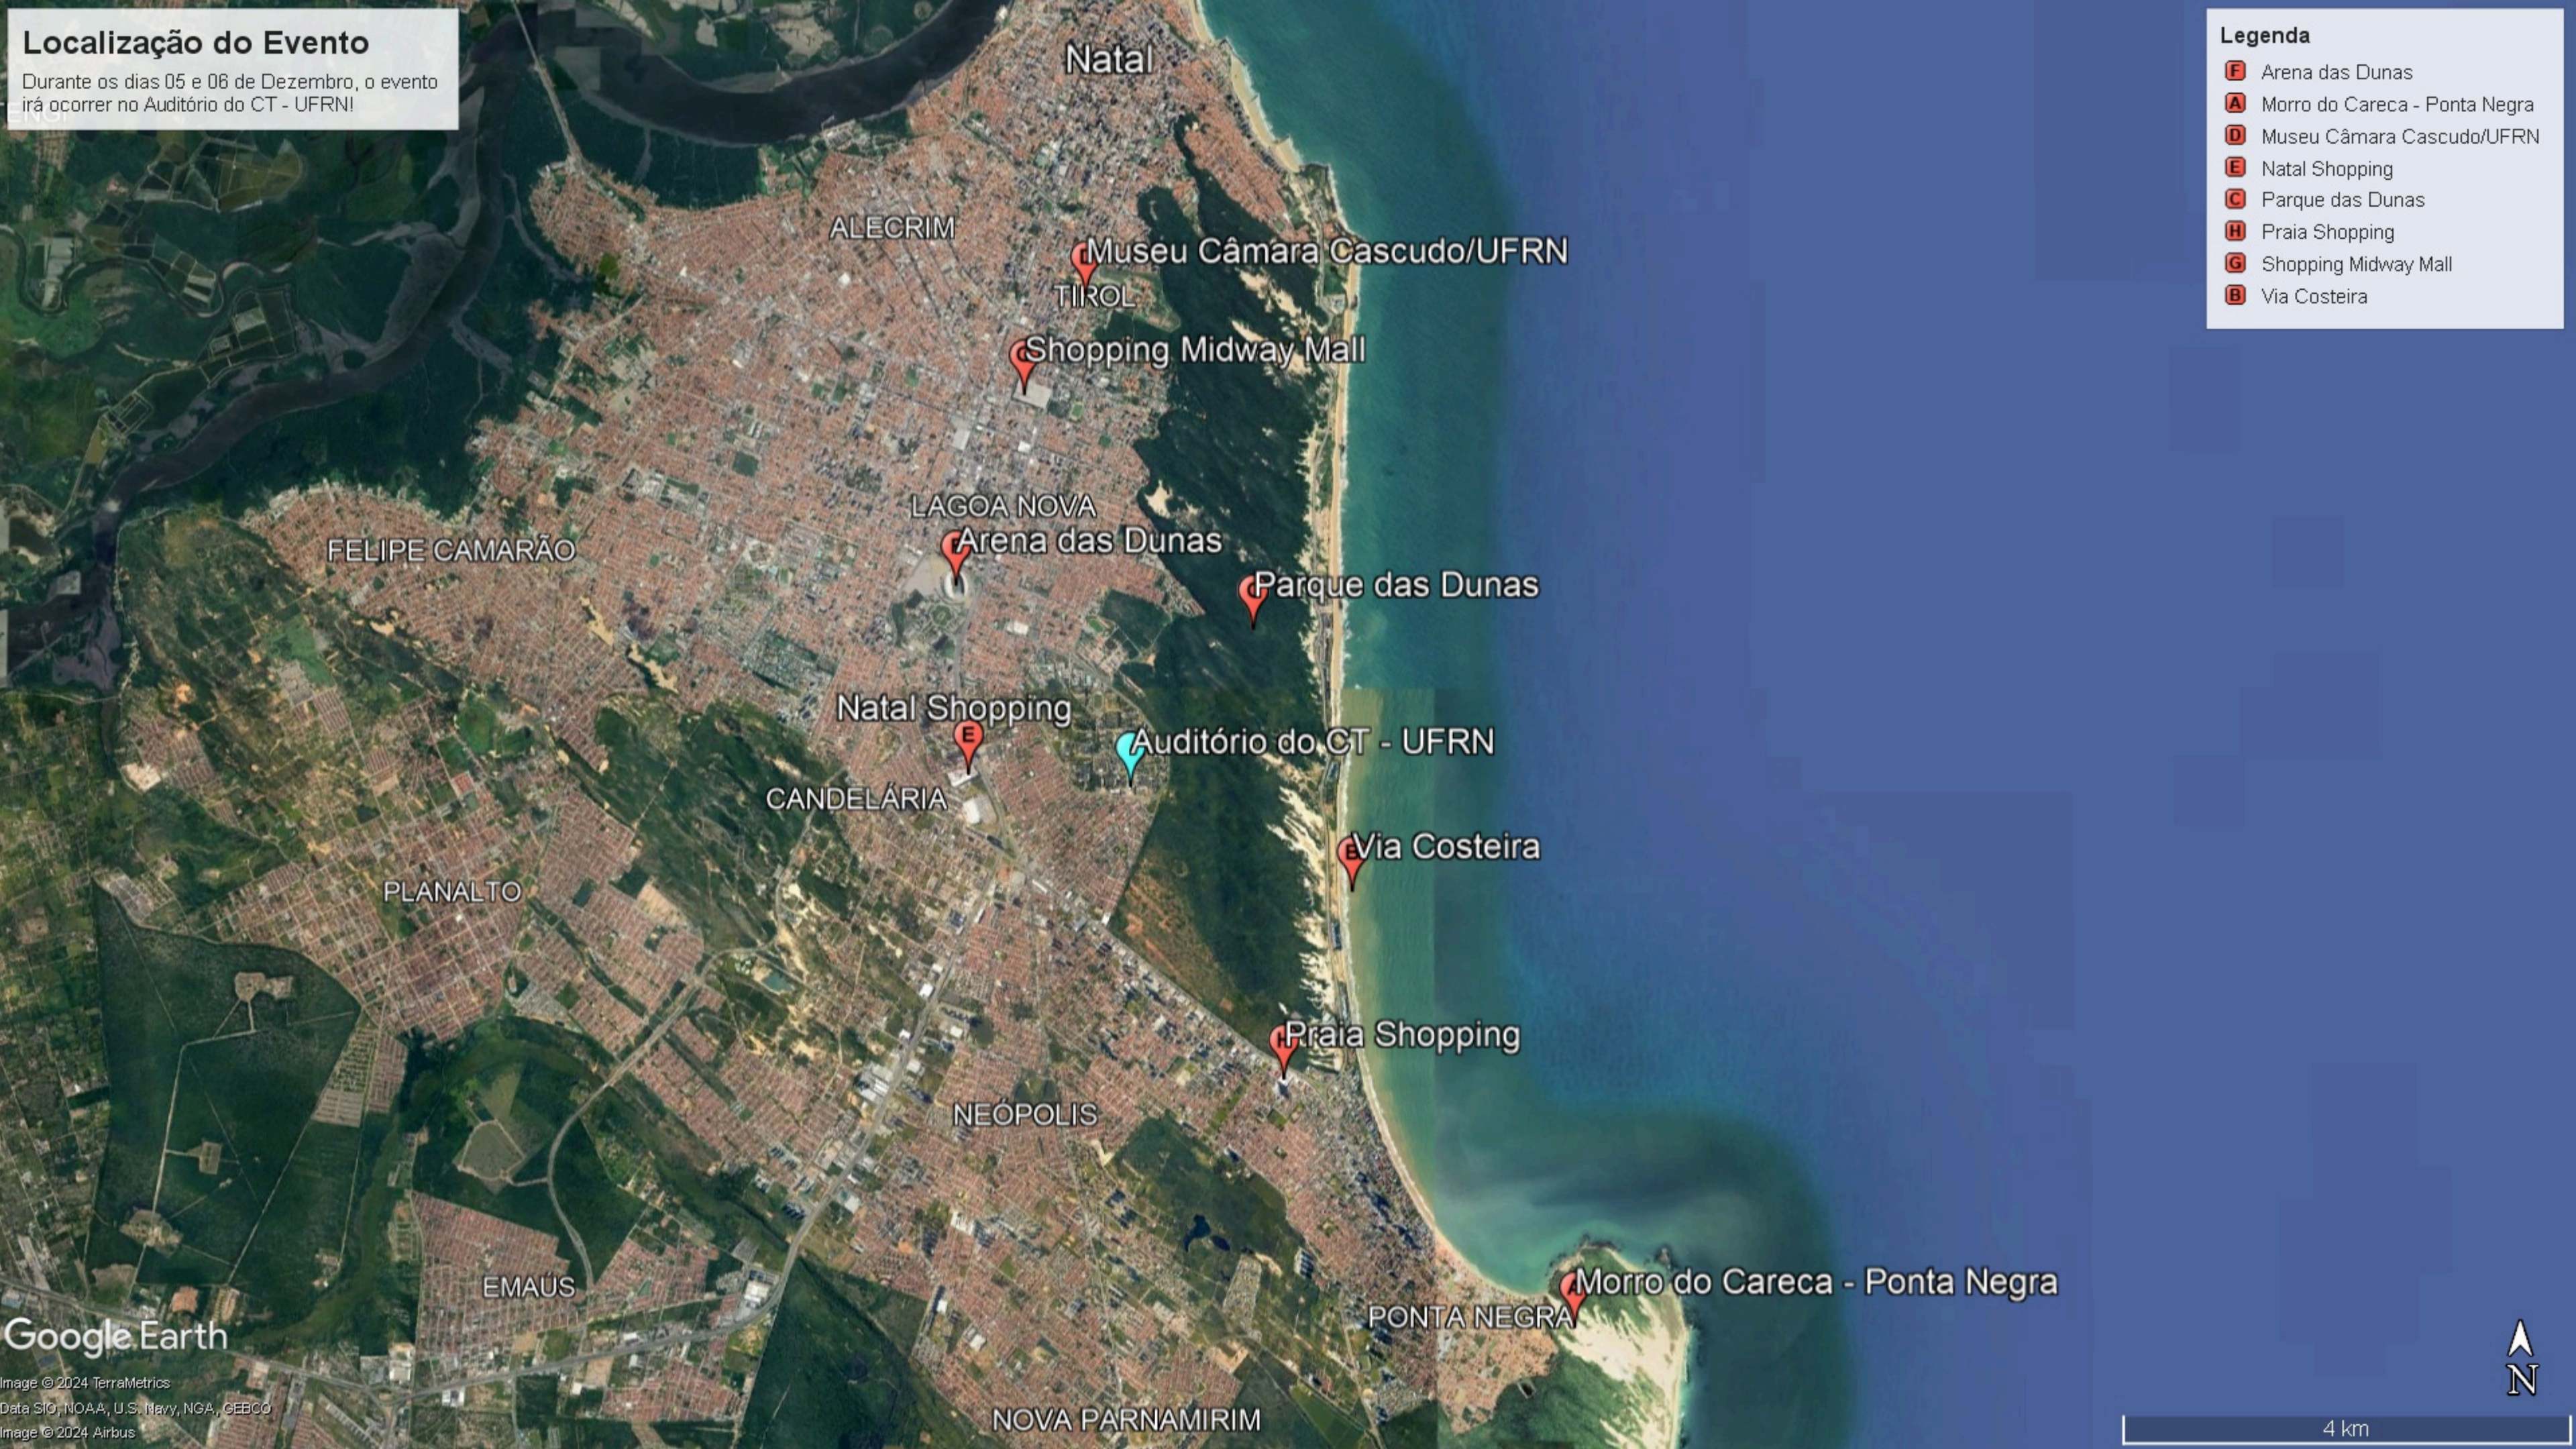

Localização da Paleo Nordeste 2024!

Nos dias 05 e 06 de Dezembro, nossa Paleo24
irá ocorrer no Auditório do CT - UFRN.
Confira nos mapas o local e suas proximidades!

Localização do Evento

Durante os dias 05 e 06 de Dezembro, o evento irá ocorrer no Auditório do CT - UFRN!

Legenda

-  Auditório do CT - UFRN
-  DInOLab/UFRN

Localização do Evento

Durante os dias 05 e 06 de Dezembro, o evento irá ocorrer no Auditório do CT - UFRN!

- ### Legenda
- F** Arena das Dunas
 - A** Morro do Careca - Ponta Negra
 - E** Natal Shopping
 - C** Parque das Dunas
 - H** Praia Shopping
 - B** Via Costeira

Localização do Evento

Durante os dias 05 e 06 de Dezembro, o evento irá ocorrer no Auditório do CT - UFRN!

- ### Legenda
- F** Arena das Dunas
 - A** Morro do Careca - Ponta Negra
 - D** Museu Câmara Cascudo/UFRN
 - E** Natal Shopping
 - C** Parque das Dunas
 - H** Praia Shopping
 - G** Shopping Midway Mall
 - B** Via Costeira

Google Earth

Image © 2024 TerraMetrics
Data SIO, NOAA, U.S. Navy, NGA, GEBCO
Image © 2024 Airbus

4 km