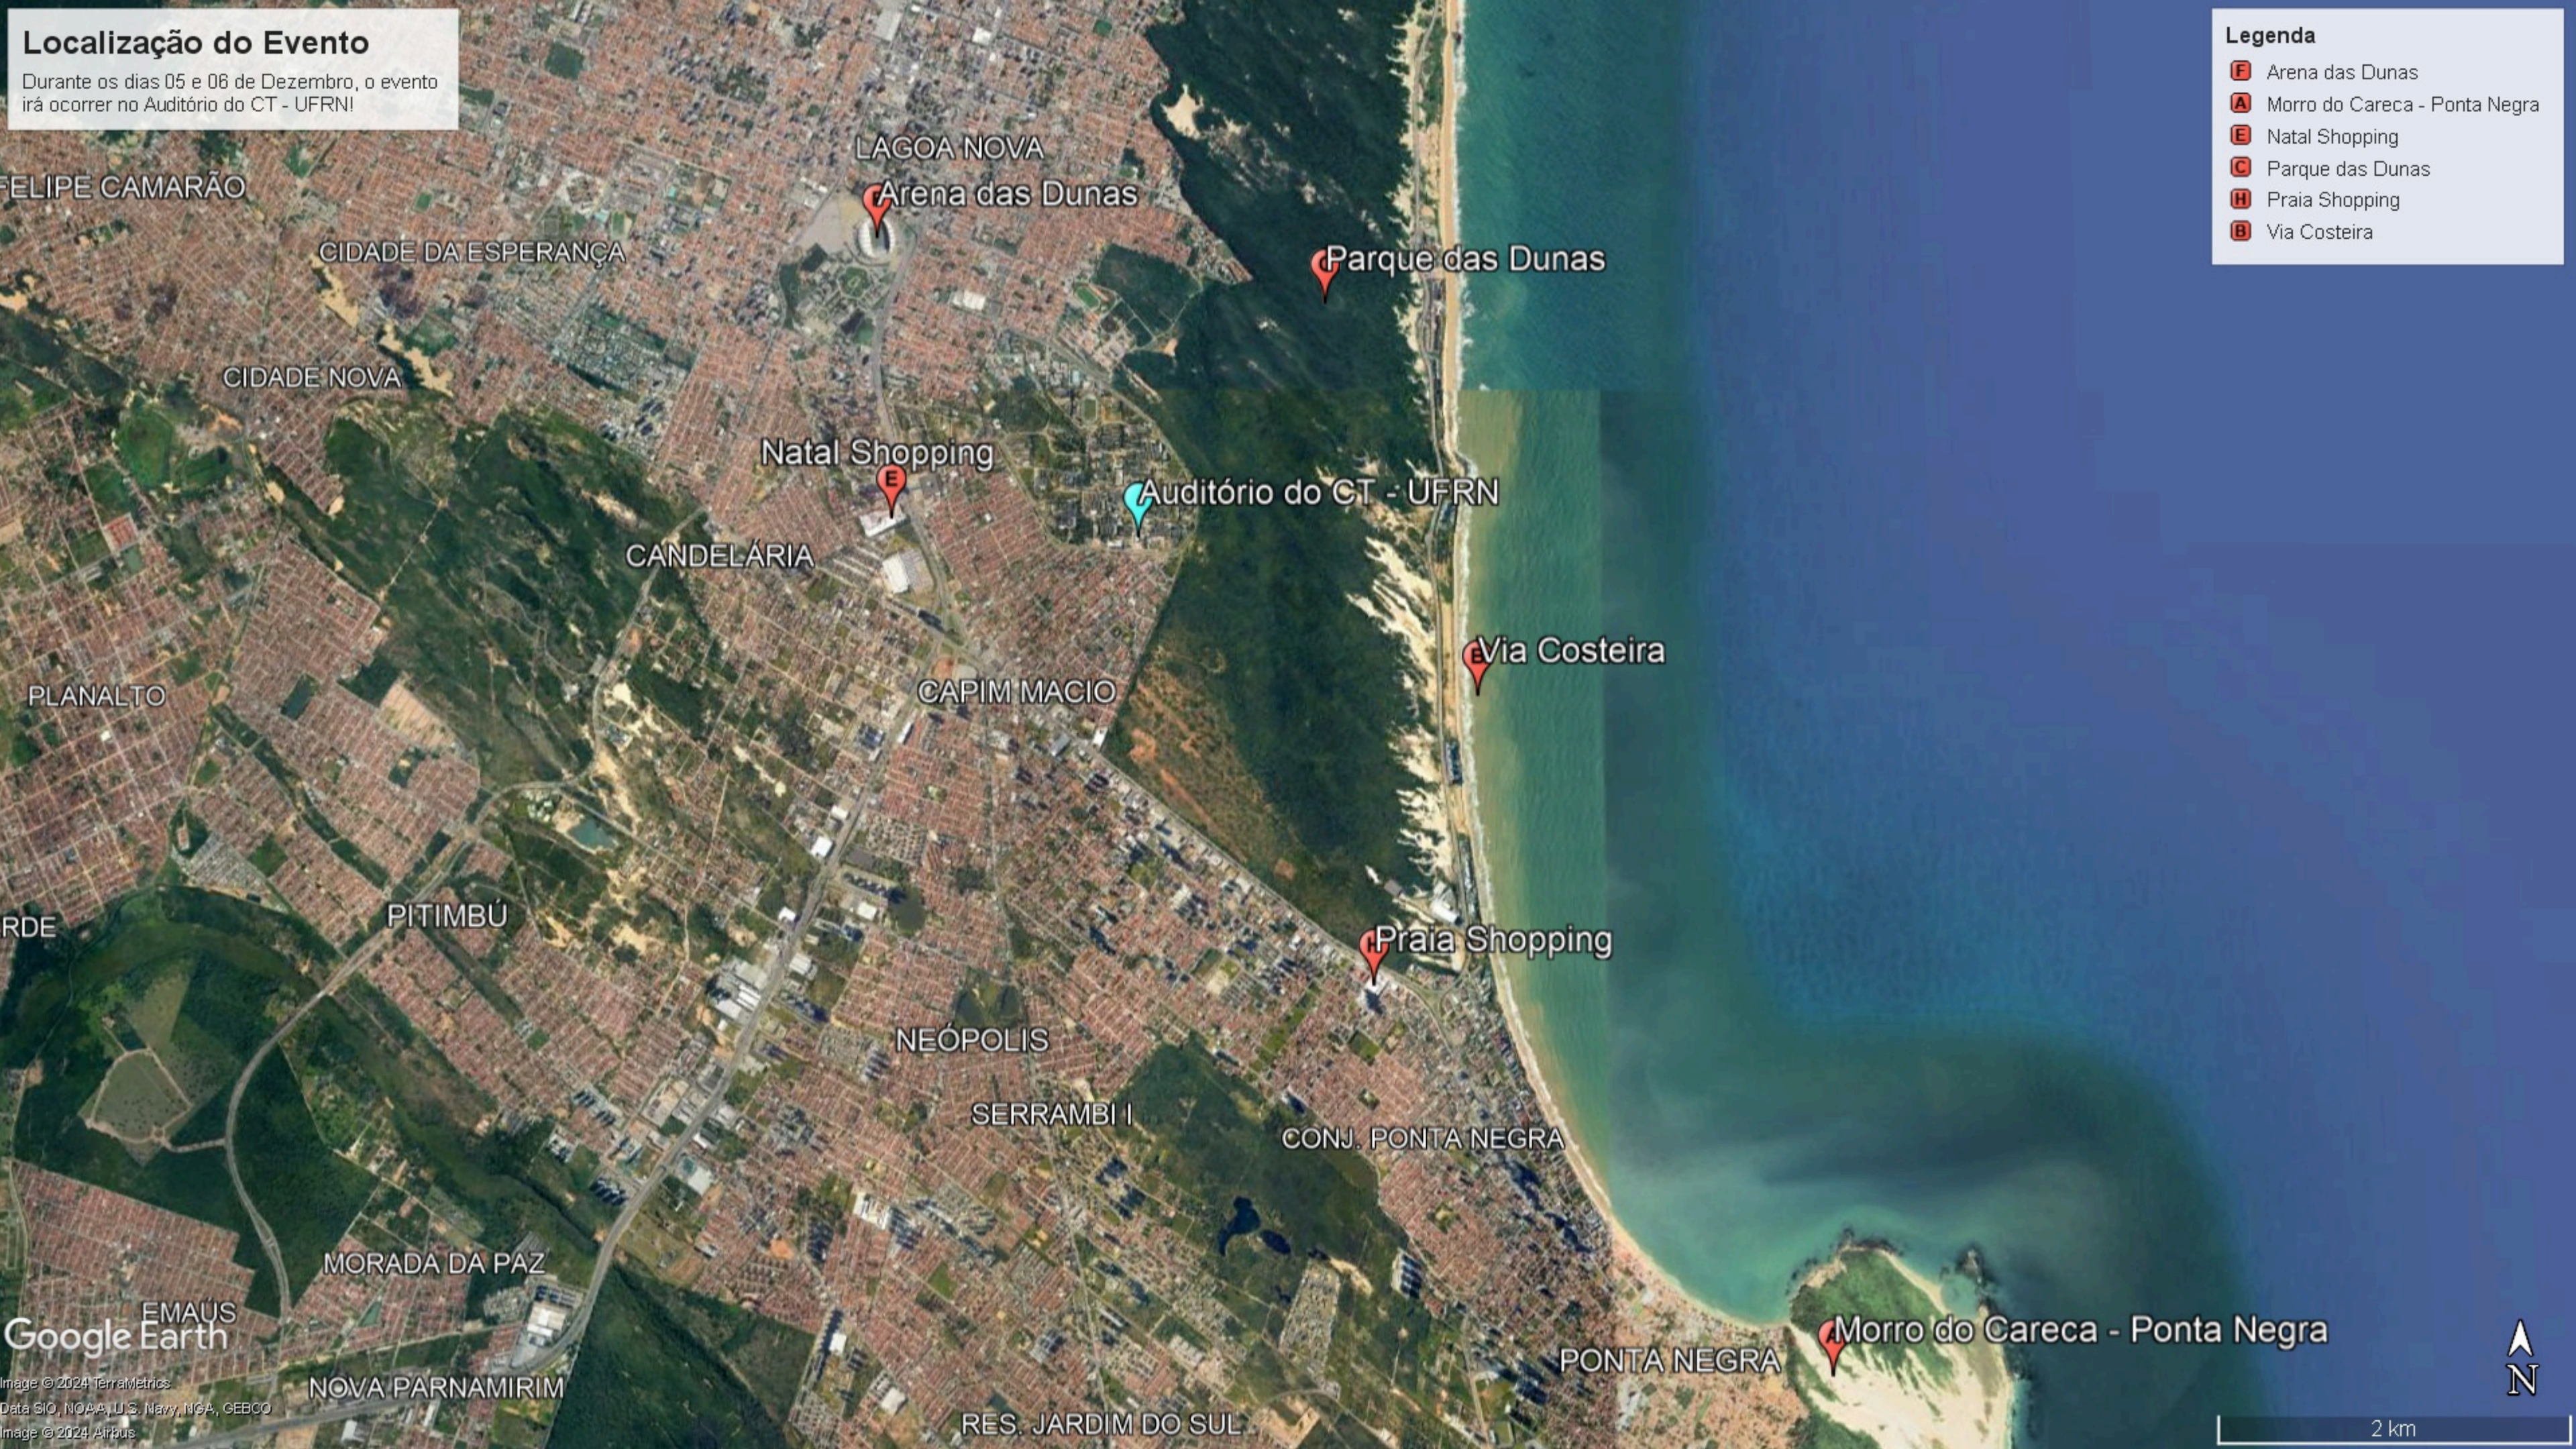

Localização da Paleo Nordeste 2024!

Nos dias 05 e 06 de Dezembro, nossa Paleo24
irá ocorrer no Auditório do CT - UFRN.
Confira nos mapas o local e suas proximidades!

Localização do Evento

Durante os dias 05 e 06 de Dezembro, o evento irá ocorrer no Auditório do CT - UFRN!

Legenda

-  Auditório do CT - UFRN
-  DInOLab/UFRN

Localização do Evento

Durante os dias 05 e 06 de Dezembro, o evento irá ocorrer no Auditório do CT - UFRN!

- ### Legenda
- F** Arena das Dunas
 - A** Morro do Careca - Ponta Negra
 - E** Natal Shopping
 - C** Parque das Dunas
 - H** Praia Shopping
 - B** Via Costeira

Localização do Evento

Durante os dias 05 e 06 de Dezembro, o evento irá ocorrer no Auditório do CT - UFRN!

- ### Legenda
- F** Arena das Dunas
 - A** Morro do Careca - Ponta Negra
 - D** Museu Câmara Cascudo/UFRN
 - E** Natal Shopping
 - C** Parque das Dunas
 - H** Praia Shopping
 - G** Shopping Midway Mall
 - B** Via Costeira

Google Earth

Image © 2024 TerraMetrics
Data SIO, NOAA, U.S. Navy, NGA, GEBCO
Image © 2024 Airbus

4 km